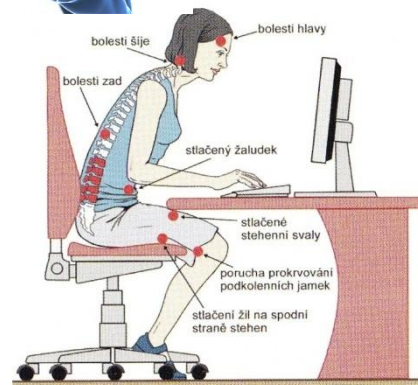

KANCELÁŘSKÝ NÁBYTEK

Dělí se podle využití na úložný, sedací a stolový.

Nejdůležitější parametrem tohoto typu nábytku je **ergonomie** - tzn. jak vyhovuje **rozměrům a fyzickým parametrům lidského těla** a jak optimálně **podepírá lidské tělo při pracovní činnosti**, aby nedocházelo k namáhání a nástupu únavy.

Kancelářské židle

Jsou určeny pro **ergonomické sezení** – vše u těchto židlí **může být nastavitelné** (područky, opěrák, sklon sedáku, výška sedáku ...). Důležitý je i **hygienický potah a polstrování dobře odvádějící vlhkost** - např. síťovina.

Základní typy židlí:

- **Aktivní sezení – houpací mechanika**, podporuje uvolnění zádových svalů. Tato židle může mít pevně spojenou sedací část s opěradlem (proto nelze nastavit sklon opěradla). Umožňuje **houpání**, někdy lze **nastavit tuhost** (založenou na síle protiváhy, dle hmotnosti uživatele). Užívají se **kloubové nebo kolébkové mechaniky**.
- **Dynamické sezení – opěradlo se pohybuje společně se zády** (dynamika = pohyb), opěradlo a sedák nejsou pevně spojeny a opěradlo se tak neustále přizpůsobuje poloze lidských zad a **podepírá je ve správné poloze**.
- **Zdravé sezení = balanční židle pro aktivní dynamické sezení** – zádové svalstvo je **soustavně aktivní**. Židle je vybavena **kloubem, pružinou** nebo nafukovacím gymnastickým půlmíčem, který umožňuje pohyb do všech stran. Tento způsob sezení **nutí páteř neustále vyrovnávat rovnováhu (aktivuje a procvičuje zádové a břišní svalstvo po celou dobu sezení)** a udržuje ji tak neustále ve správné poloze.

Dětský pracovní nábytek

Rostoucí nábytek - pracovní stoly a židle lze **přizpůsobit růstu dítěte**, navíc splňují přísné **bezpečnostní požadavky** (zaoblené rohy, stabilita).

- **Pracovní židle** - nastavitelná výška, hloubka sedáku a výška opěradla
- **Pracovní stůl** - nastavitelná výška a sklon pracovní desky