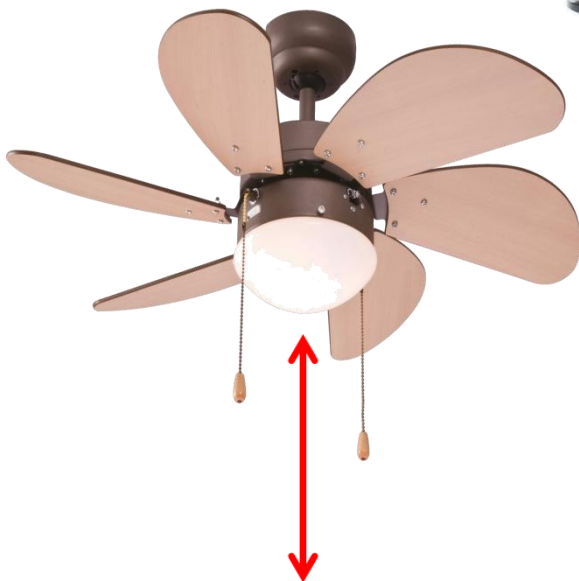

Ventilátory

Výkon ventilátoru?

Rychlosti?

Rozdělení ventilátorů

Velikost lopatek?