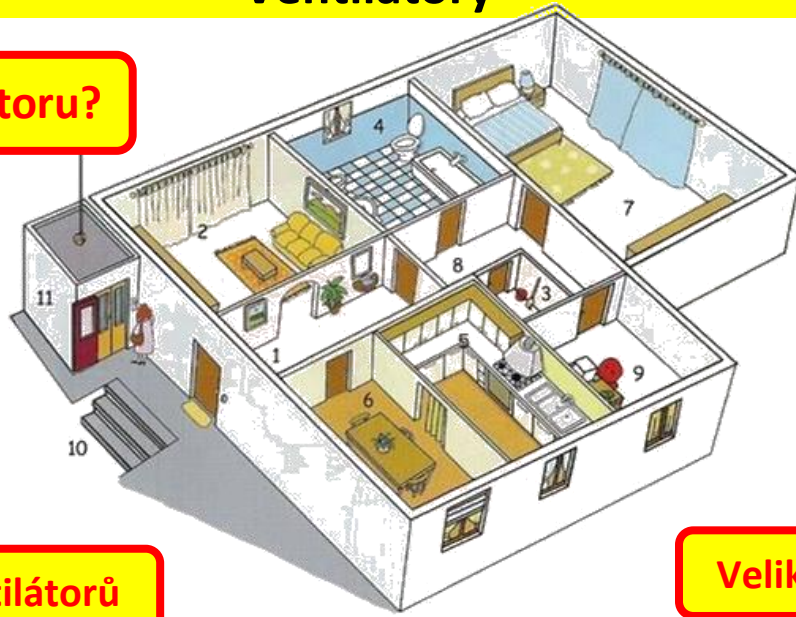

Ventilátory

Výkon ventilátoru?

Rychlosti?

Rozdělení ventilátorů

Velikost lopatek?