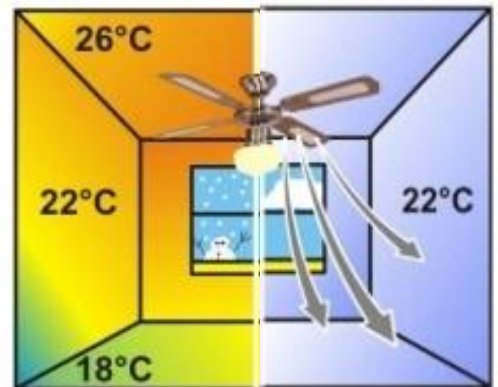

Ventilátory

Výkon ventilátoru?

Rychlosti?

Rozdělení ventilátorů

Velikost lopatek?

Funkce ventilátorů?

TRADIČNÍ ČESKÁ ZNAČKA PRO VAŠI DOMÁCNOST

Professor

DOMÁCI ELEKTROSPOTŘEBIČE

Otočný stolní ventilátor
SV302

3 rychlosti

Stabilní základna

Nastavitelný vertikální sklon

Průměr ochranné mřížky 34 cm

Dlouhá životnost - měděné vinutí motoru

Automatická oscilace s možností vypnutí