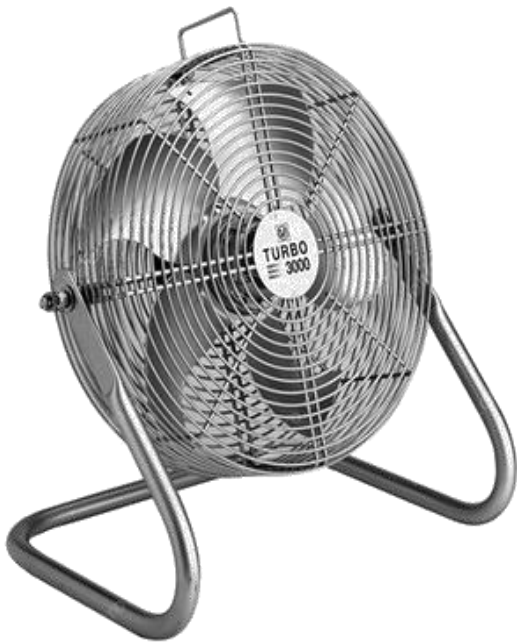

Ventilátory

Výkon ventilátoru?

Rychlosti?

Rozdělení ventilátorů

Velikost lopatek?

Funkce ventilátorů?

TRADIČNÍ ČESKÁ ZNAČKA PRO VAŠI DOMÁCNOST

Professor

DOMÁCI ELEKTROSPOTŘEBIČE

Otočný stolní ventilátor
SV302

3 rychlosti

Stabilní základna

Nastavitelný vertikální sklon

Průměr ochranné mřížky 34 cm

Dlouhá životnost - měděné vinutí motoru

Automatická oscilace s možností vypnutí