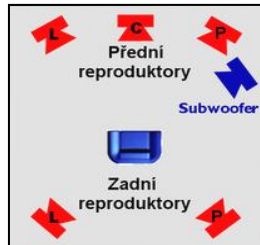

aktivní?

pasivní?

Bass reflex

Umístění?

Sestavy - 2,1- 5,0- 7,1

Standardizovaná veličina?

Peak Music Power Output

Digitální komprese zvuku?