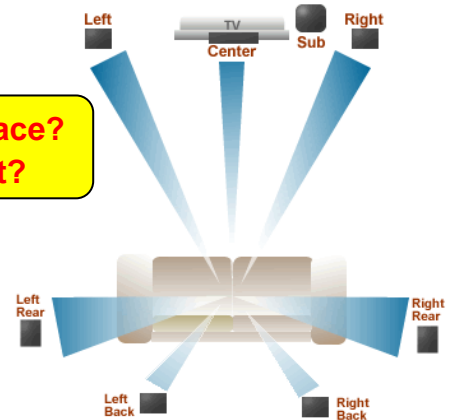

aktivní?

pasivní?

Bass reflex

Umístění?

Sestavy - 2,1- 5,0- 7,1

Standardizovaná veličina?

Peak Music Power Output

Digitální komprese zvuku?

Konfigurace? Formát?

IN SELECTED THEATERS

Nevýhody BT přenosu zvuku?

Ekvalizér?